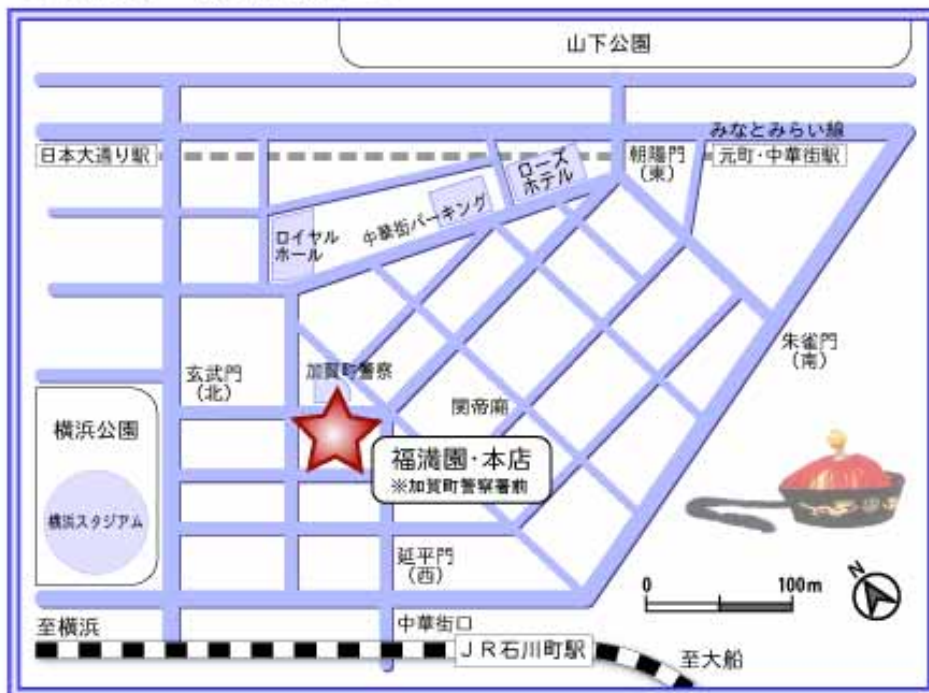

### ●福満園・本店案内図●

#### <交通・アクセス>

- みなとみらい線「日本大通り」駅徒歩6分
- みなとみらい線「元町・中華街」駅徒歩8分
- J R根岸線「関内」駅徒歩7分
- J R根岸線「石川町」駅徒歩6分